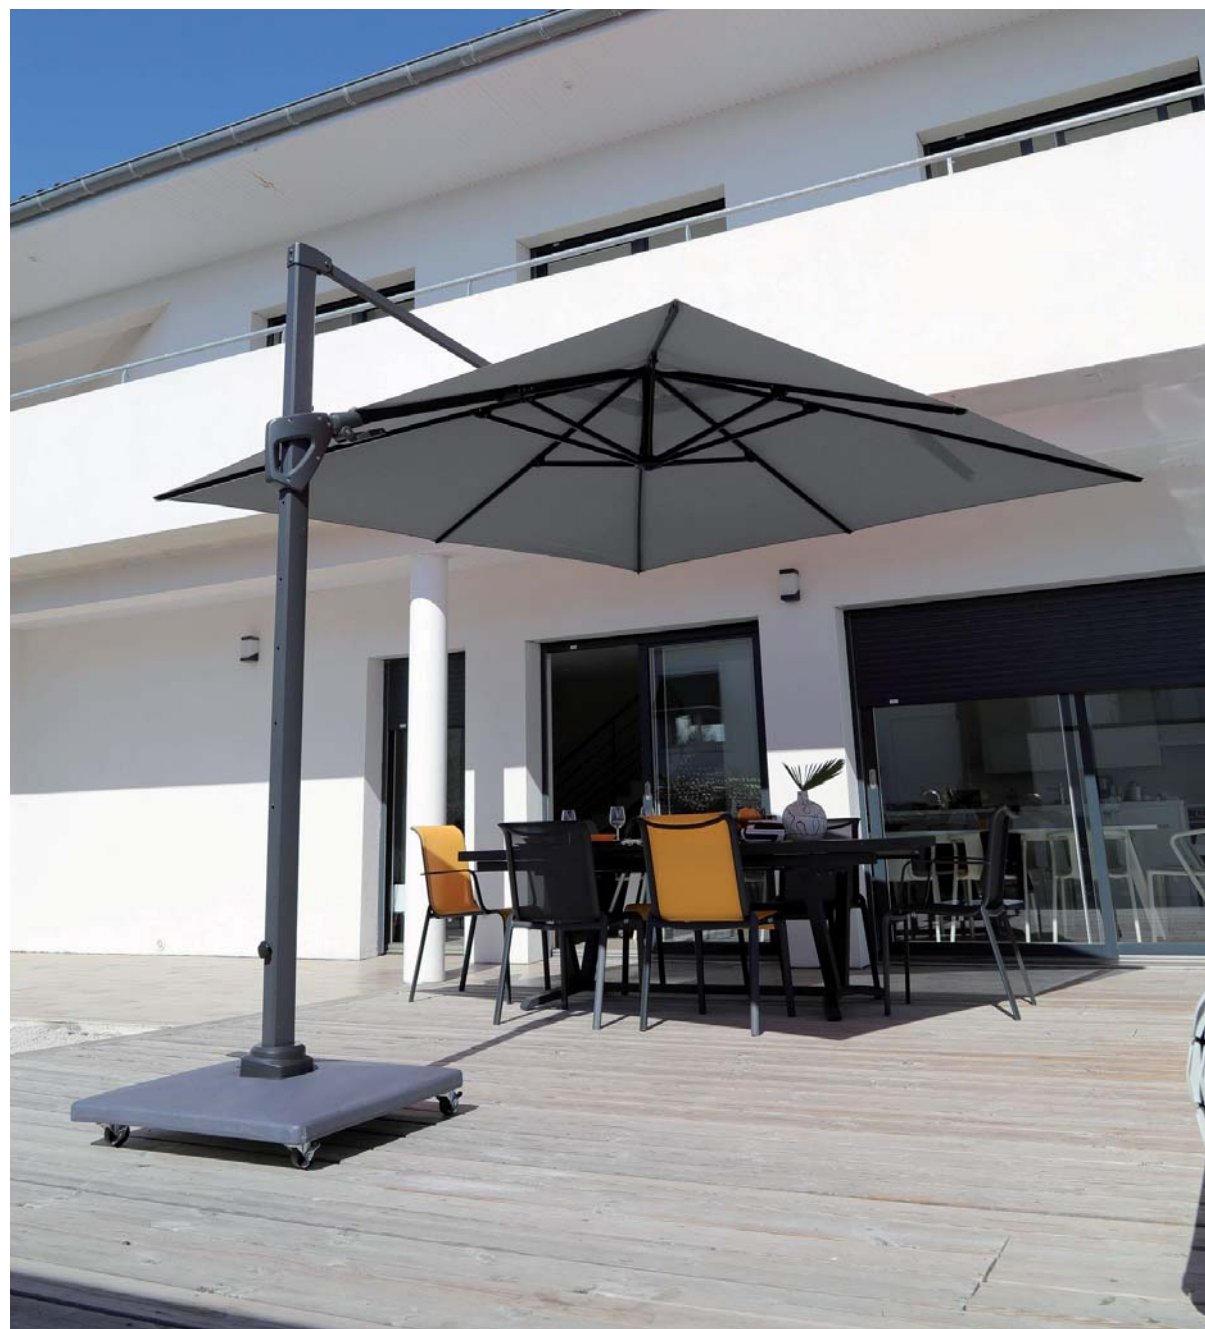

# Océo - parasol déporté Élios Novasun 3 x 3 m

Doté d'une toile résistante à l'eau et à la décoloration, le parasol déporté Élios Novasun 3 x 3 m Océo est constitué d'une structure 100 % aluminium, avec une platine tournante offrant une rotation à 360° qui, associée à l'inclinaison de la toile, permet de suivre la course du soleil.

Le mât en aluminium, teinte Grey, comprend 8 baleines. Il est équipé d'une manivelle pour ouvrir la toile.

Le parasol déporté Élios Novasun 3 x 4 m Océo, d'une envergure supérieure, présente les mêmes caractéristiques que son semblable.

# Océo - parasol déporté Élios Sunbrella® 3 x 3 m orientable

La parasol déporté Élios 3 x 3 m Océo dispose d'atouts très appréciables ; sa structure 100 % aluminium est associée à une solide toile acrylique Sunbrella® 210 gr/m<sup>2</sup> inclinable et orientable, pour une protection maximale tout au long de la journée.

Le parasol déporté orientable Océo est équipé d'une platine tournante pour une rotation à 360°. On peut ainsi incliner et orienter sa toile en fonction de l'évolution du soleil, pour une protection maximale.